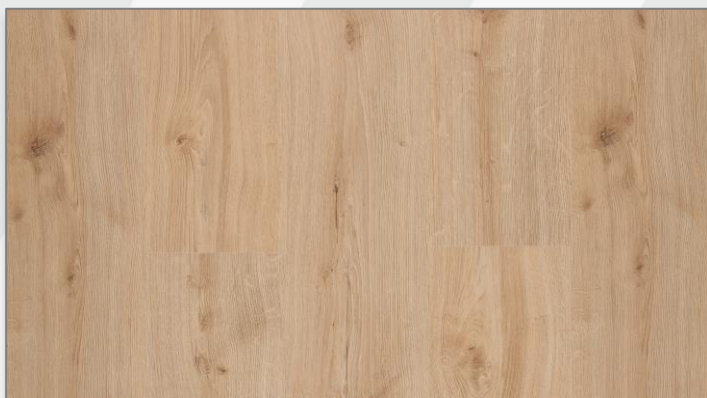

ДЕКОРЫ

32 класс, 8 мм

УЛУН
FP467