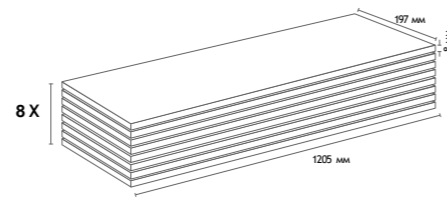

Количество половиц в упаковке: 8 штук  
Площадь пола в упаковке: 1,899 м2  
Вес упаковки: ~14 кг

FRV004 ДУБ ГАНГ (ОТН)

Класс износостойкости к истиранию AC4 8 мм 4V

Количество половиц в упаковке: 8 штук  
Площадь пола в упаковке: 1,899 м2  
Вес упаковки: ~14 кг