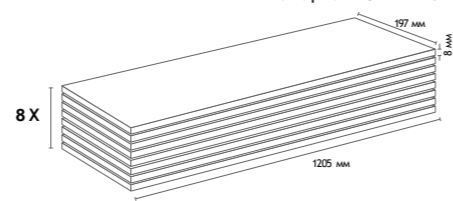

Количество половиц в упаковке: 8 штук
Площадь пола в упаковке: 1,899 м2
Вес упаковки: ~14 кг