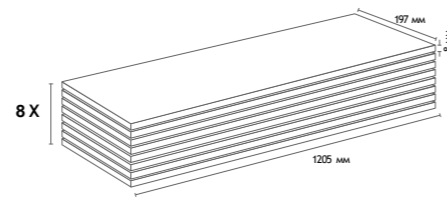

**RIVER**

FRV001 ДУБ ДУНАЙ (ОТН)

Класс износостойкости  
к истиранию AC4 8 мм 4V

Количество половиц в упаковке: 8 штук  
Площадь пола в упаковке: 1,899 м<sup>2</sup>  
Вес упаковки: ~14 кг

FRV002 ДУБ ТИГР (ОТН)