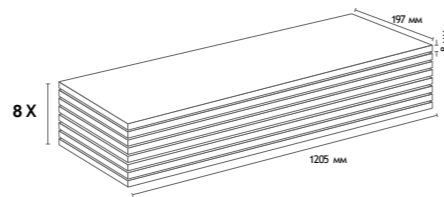

Количество половиц в упаковке: 8 штук
Площадь пола в упаковке: 1,899 м2
Вес упаковки: ~14 кг