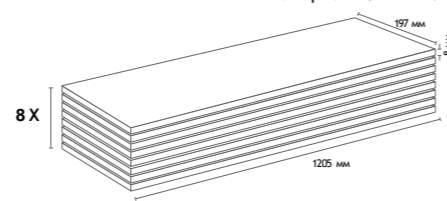

Количество половиц в упаковке: 8 штук  
Площадь пола в упаковке: 1,899 м<sup>2</sup>  
Вес упаковки: ~14 кг

FRV007 ДУБ ТРЕНТ (ОТН)

Класс износостойчивости к истиранию AC4 8 мм 4V

Количество половиц в упаковке: 8 штук  
Площадь пола в упаковке: 1,899 м2  
Вес упаковки: ~14 кг