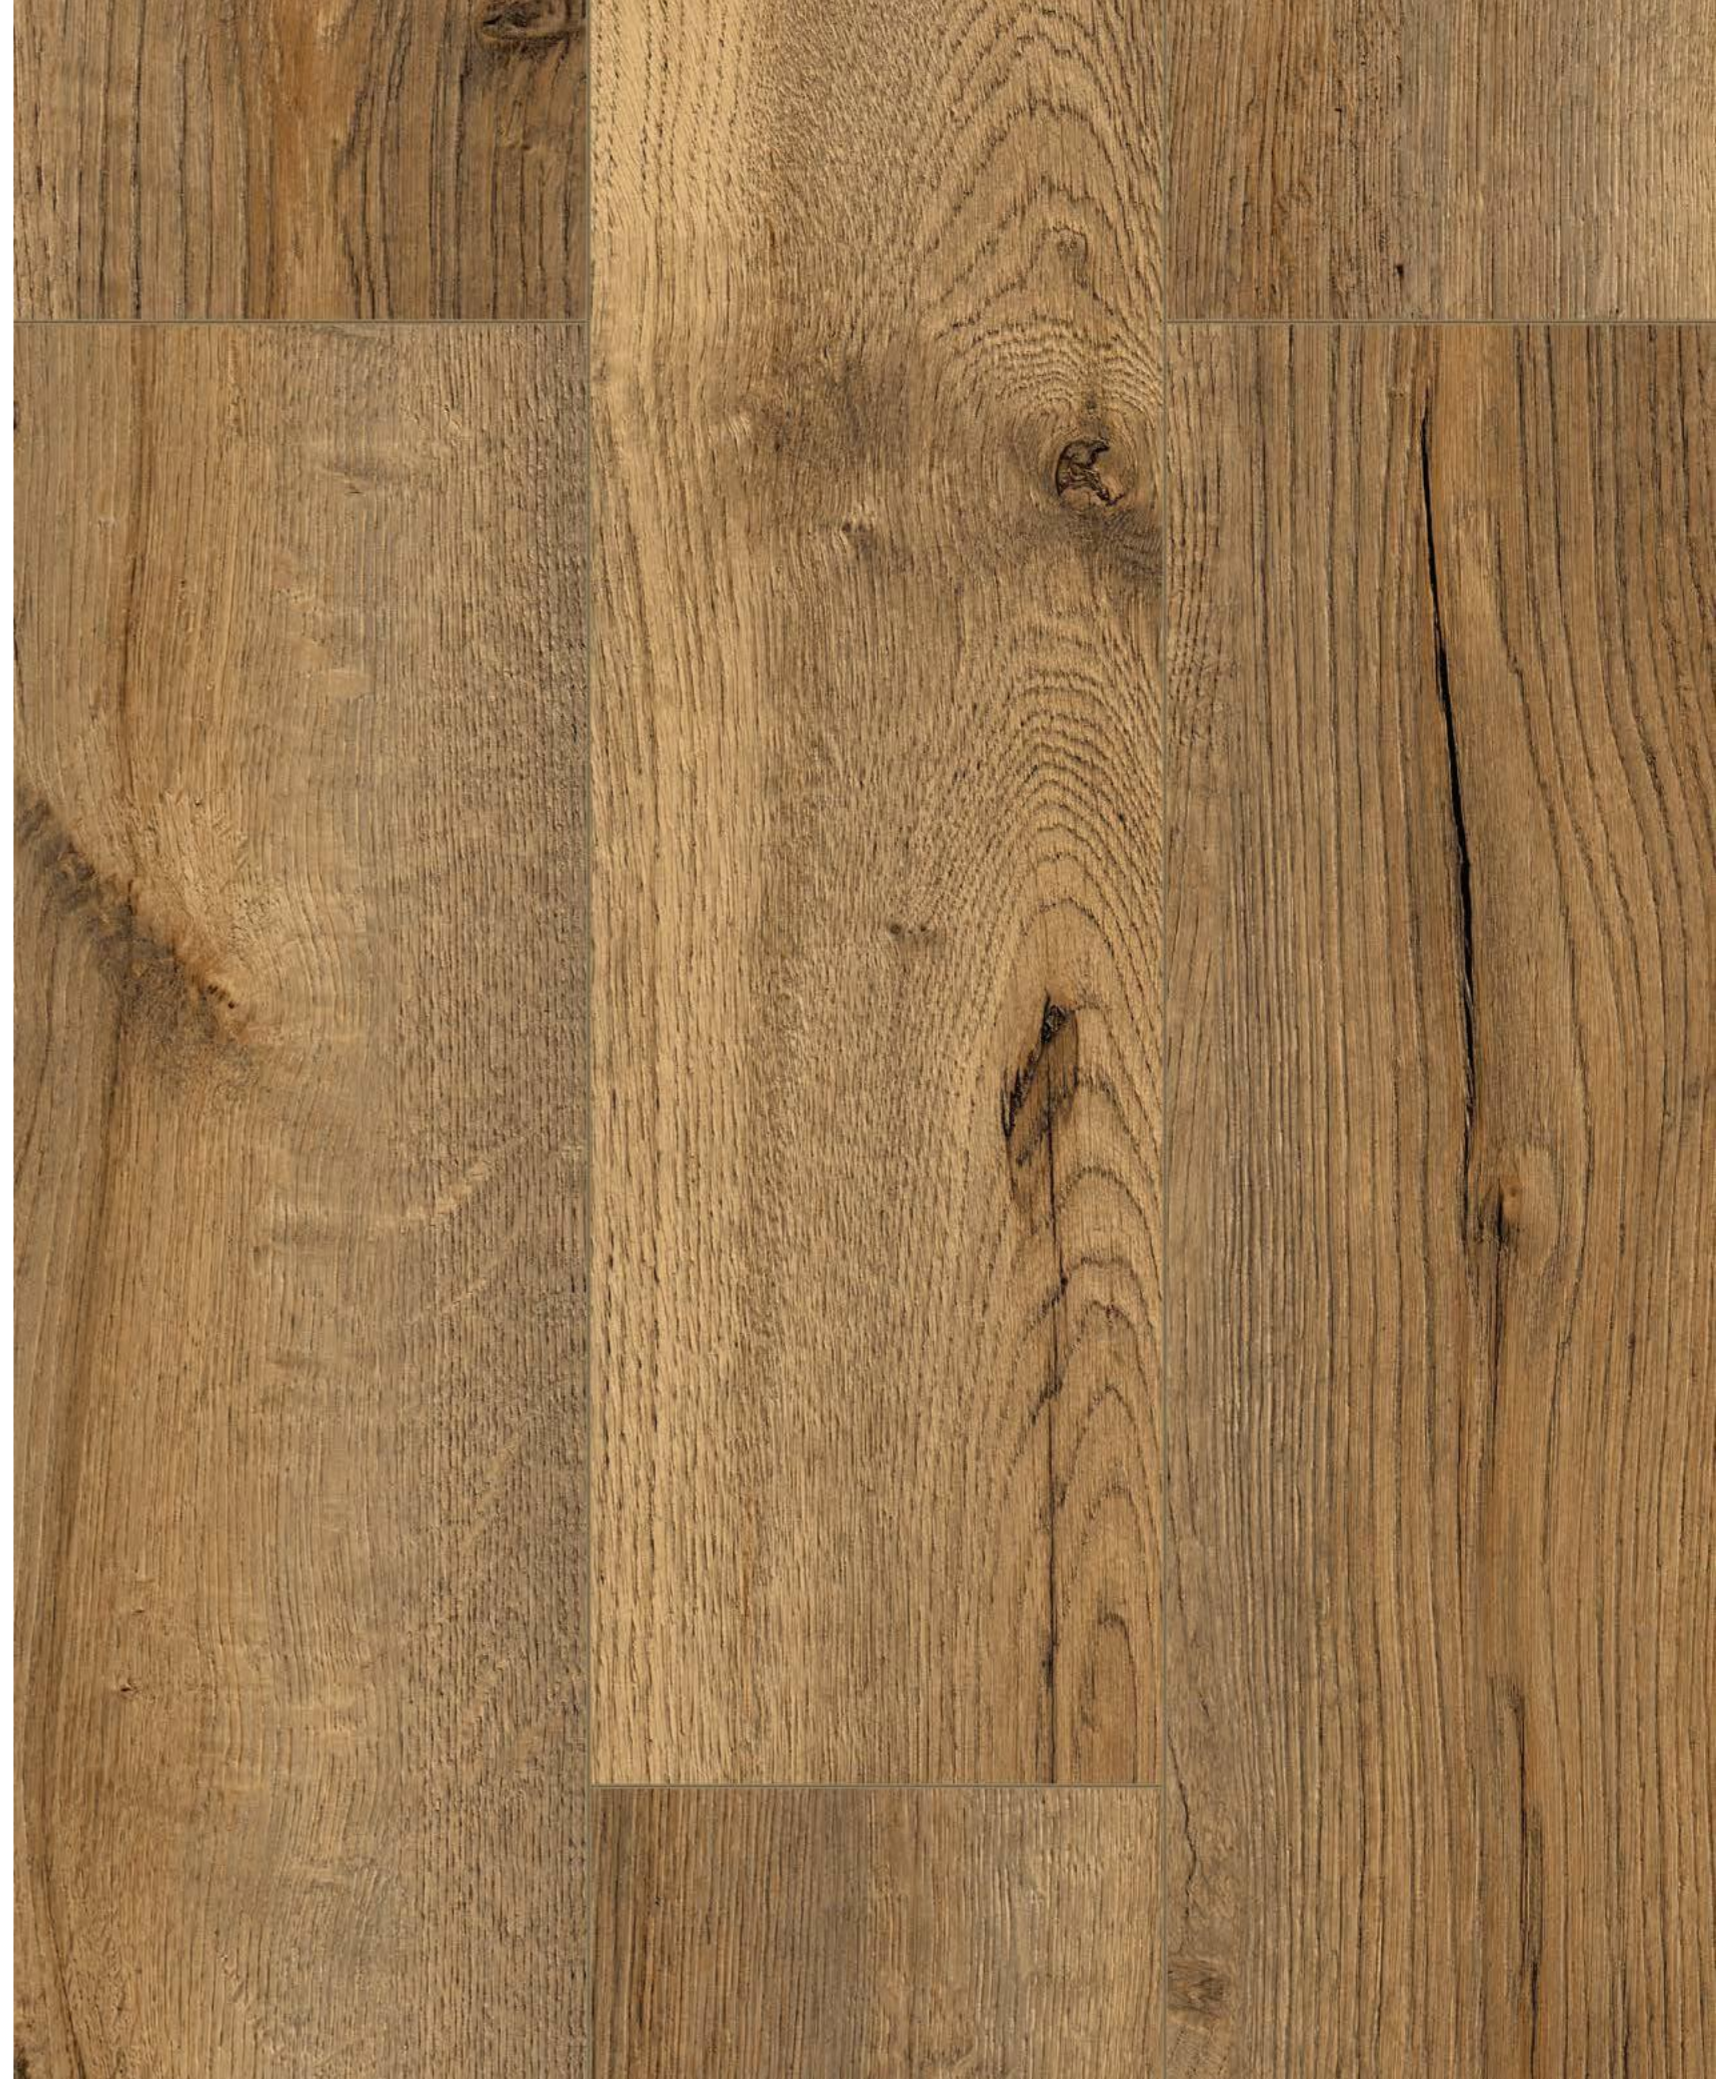

Класс износостойкости
к истиранию AC4 8 мм 4V

Количество половиц в упаковке: 8 штук
Площадь пола в упаковке: 1,899 м2
Вес упаковки: ~14 кг