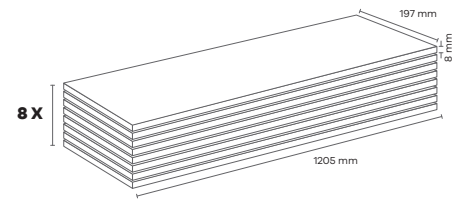

Suya ve neme karşı üstün performans...
Yalın, sade ve şık bir görünüm.
Tüm yaşam alanları için ideal çözüm... RIVER

RIVER

FLOORPAN RIVER

FRV001 DANUBE MEŞE (OTN)

AC4 8 mm 4V

Panel / Paket: 8 Adet
Paket: 1,899 m² -14 kg