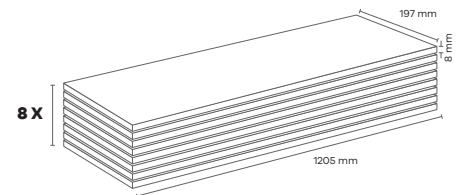

AC4 8 mm 4V

Panel / Paket: 8 Adet
Paket: 1,899 m² -14 kg