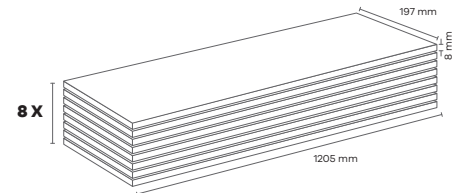

FLOORPAN RIVER

FRV006 NILE MEŞE (OTN)

AC4 8 mm 4V

Panel / Paket: 8 Adet
Paket: 1,899 m² -14 kg

FLOORPAN RIVER

FRV007 TRENT MEŞE (OTN)

AC4 8 mm 4V

Panel / Paket: 8 Adet
Paket: 1,899 m² -14 kg