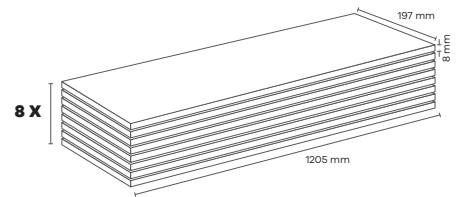

FLOORPAN CLASSIC

FC071 DATÇA (DYMN)

AC4 8 mm

Panel / Paket: 8 Adet  
Paket: 1,899 m<sup>2</sup> -14 kg (197\*1205 mm)

FLOORPAN CLASSIC

FC073 GÖKOVA (DYMN)

AC4 8 mm

Panel / Paket: 8 Adet  
Paket: 1,899 m<sup>2</sup> -14 kg (197\*1205 mm)