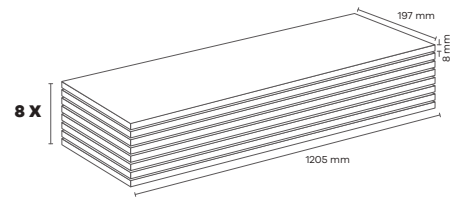

FLOORPAN CLASSIC

FC071 DATÇA (DYMN)

AC4 8 mm

Panel / Paket: 8 Adet  
Paket: 1,899 m<sup>2</sup> -14 kg (197\*1205 mm)

FLOORPAN CLASSIC

FC073 GÖKOVA (DYMN)

AC4 8 mm

Panel / Paket: 8 Adet  
Paket: 1,899 m<sup>2</sup> -14 kg (197\*1205 mm)

FLOORPAN CLASSIC

FC074 OPAK MEŞE (DYMN)

AC4 8 mm

Panel / Paket: 8 Adet  
Paket: 1,899 m<sup>2</sup> -14 kg (197\*1205 mm)

FLOORPAN CLASSIC

FC081 GENOVA (DYMN)

AC4 8 mm

Panel / Paket: 8 Adet  
Paket: 1,899 m<sup>2</sup> -14 kg (197\*1205 mm)