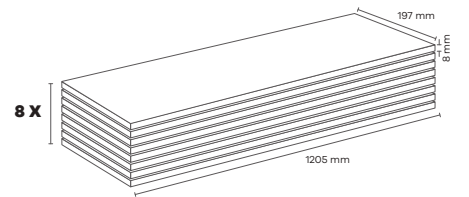

Panel / Paket: 8 Adet  
Paket: 1,899 m<sup>2</sup> -14 kg (197\*1205 mm)

FLOORPAN CLASSIC

FC055 KÜL MEŞE (DYMN)

AC4 8 mm

Panel / Paket: 8 Adet  
Paket: 1,899 m<sup>2</sup> -14 kg (197\*1205 mm)

FLOORPAN CLASSIC

FC056 AKDENİZ ÇAM (DYMN)

AC4 8 mm

Panel / Paket: 8 Adet  
Paket: 1,899 m<sup>2</sup> -14 kg (197\*1205 mm)

FLOORPAN CLASSIC

FC066 ALASKA MEŞE (DYMN)

AC4 8 mm

Panel / Paket: 8 Adet  
Paket: 1,899 m<sup>2</sup> -14 kg (197\*1205 mm)

FLOORPAN CLASSIC

FC071 DATÇA (DYMN)

AC4 8 mm

Panel / Paket: 8 Adet  
Paket: 1,899 m<sup>2</sup> -14 kg (197\*1205 mm)

FLOORPAN CLASSIC

FC073 GÖKOVA (DYMN)

AC4 8 mm

Panel / Paket: 8 Adet  
Paket: 1,899 m<sup>2</sup> -14 kg (197\*1205 mm)