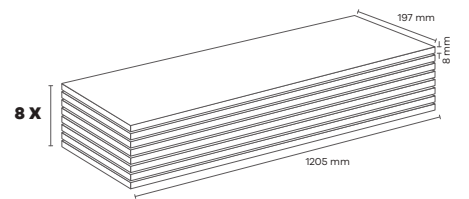

Panel / Paket: 8 Adet
Paket: 1,899 m² -14 kg (197*1205 mm)