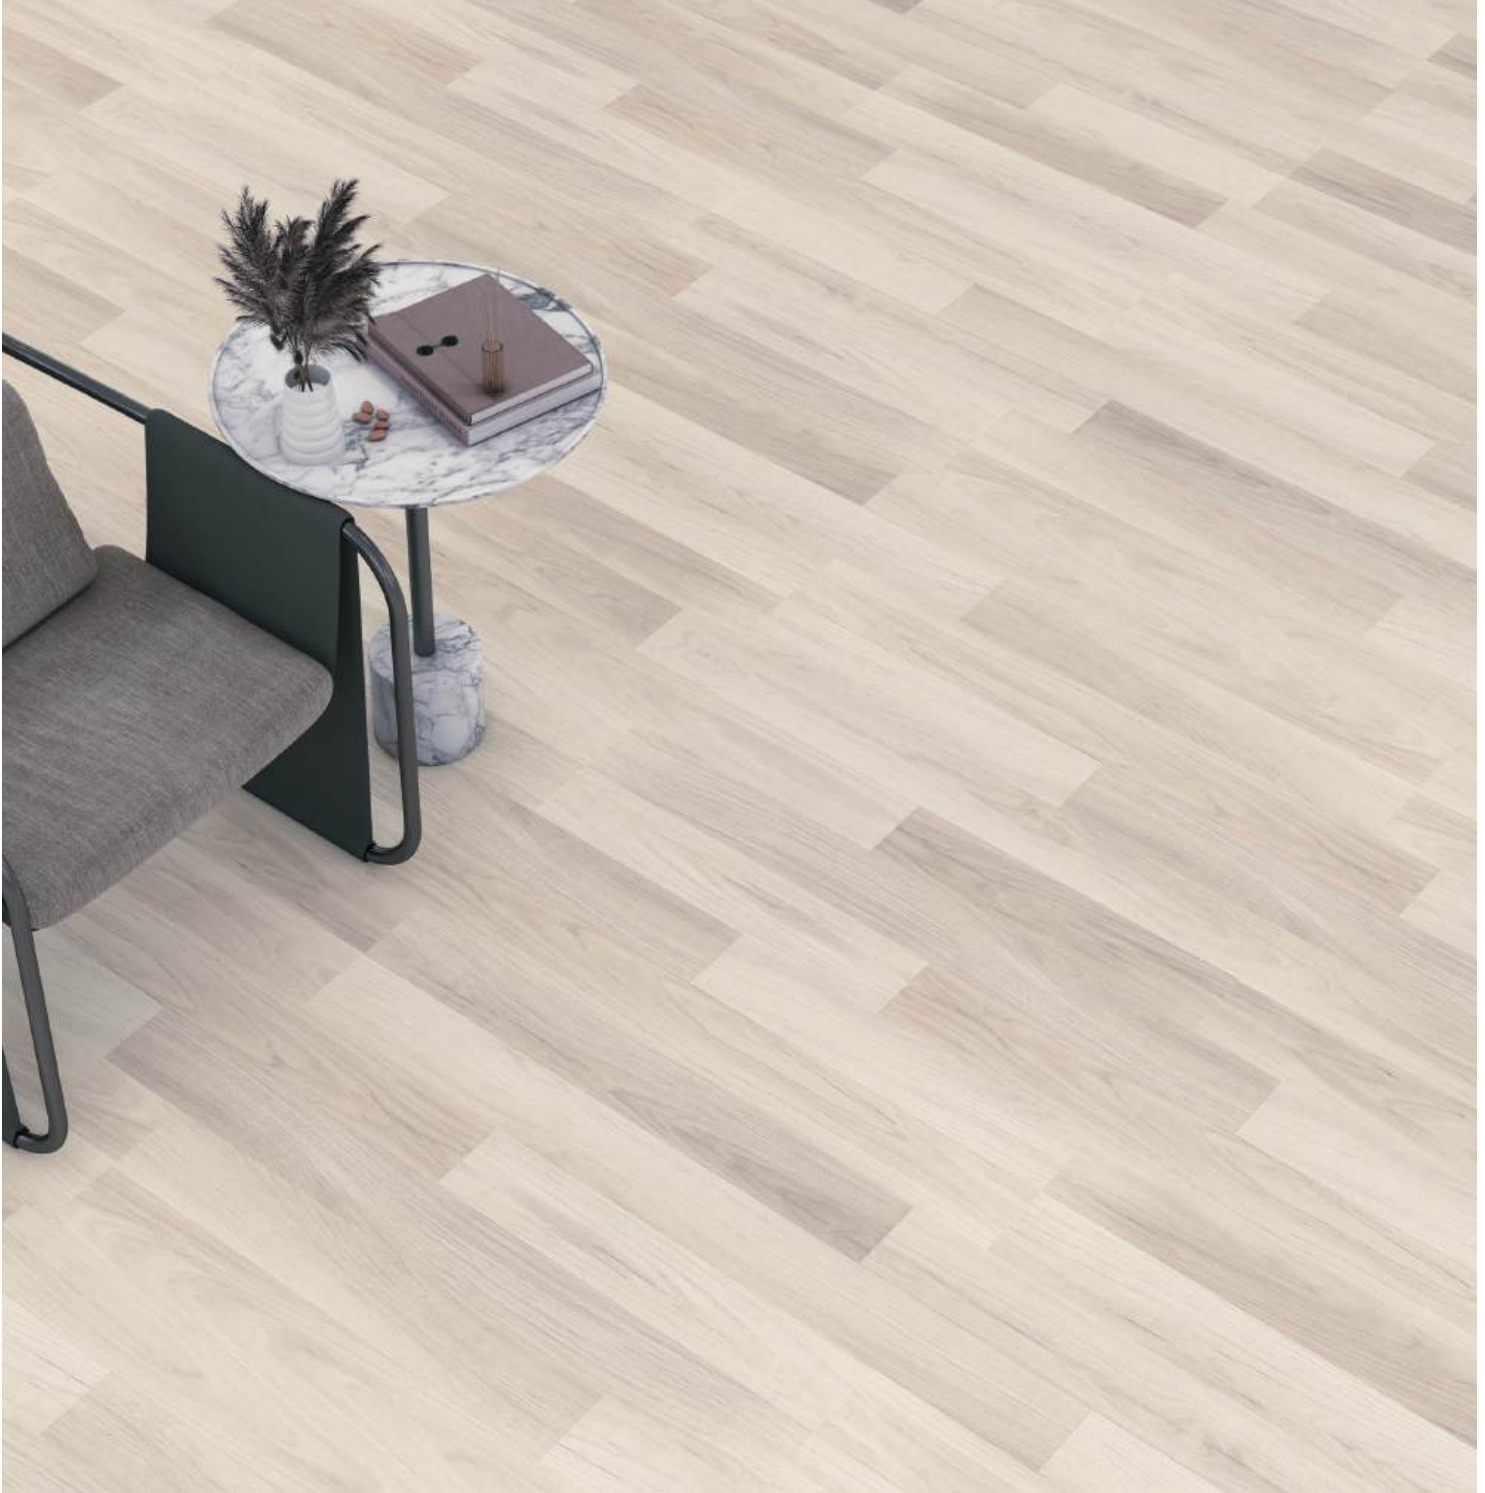

FLOORPAN CLASSIC

FC055 KÜL MEŞE (DYMN)

AC4 8 mm