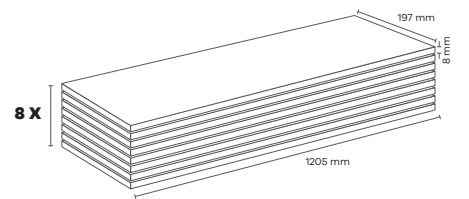

Panel / Paket: 8 Adet  
Paket: 1,899 m<sup>2</sup> -14 kg (197\*1205 mm)

FLOORPAN CLASSIC

FC055 KÜL MEŞE (DYMN)

AC4 8 mm

Panel / Paket: 8 Adet  
Paket: 1,899 m<sup>2</sup> -14 kg (197\*1205 mm)

FLOORPAN CLASSIC

FC056 AKDENİZ ÇAM (DYMN)

AC4 8 mm

Panel / Paket: 8 Adet  
Paket: 1,899 m<sup>2</sup> -14 kg (197\*1205 mm)

FLOORPAN CLASSIC

FC066 ALASKA MEŞE (DYMN)

AC4 8 mm

Panel / Paket: 8 Adet  
Paket: 1,899 m<sup>2</sup> -14 kg (197\*1205 mm)

FLOORPAN CLASSIC

FC071 DATÇA (DYMN)

AC4 8 mm

Panel / Paket: 8 Adet  
Paket: 1,899 m<sup>2</sup> -14 kg (197\*1205 mm)

FLOORPAN CLASSIC

FC073 GÖKOVA (DYMN)

AC4 8 mm

Panel / Paket: 8 Adet  
Paket: 1,899 m<sup>2</sup> -14 kg (197\*1205 mm)