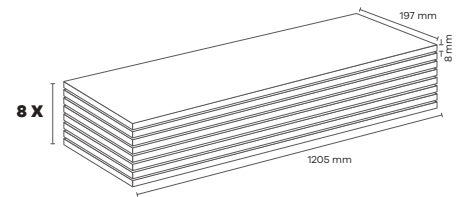

Panel / Paket: 8 Adet
Paket: 1,899 m² -14 kg (197*1205 mm)