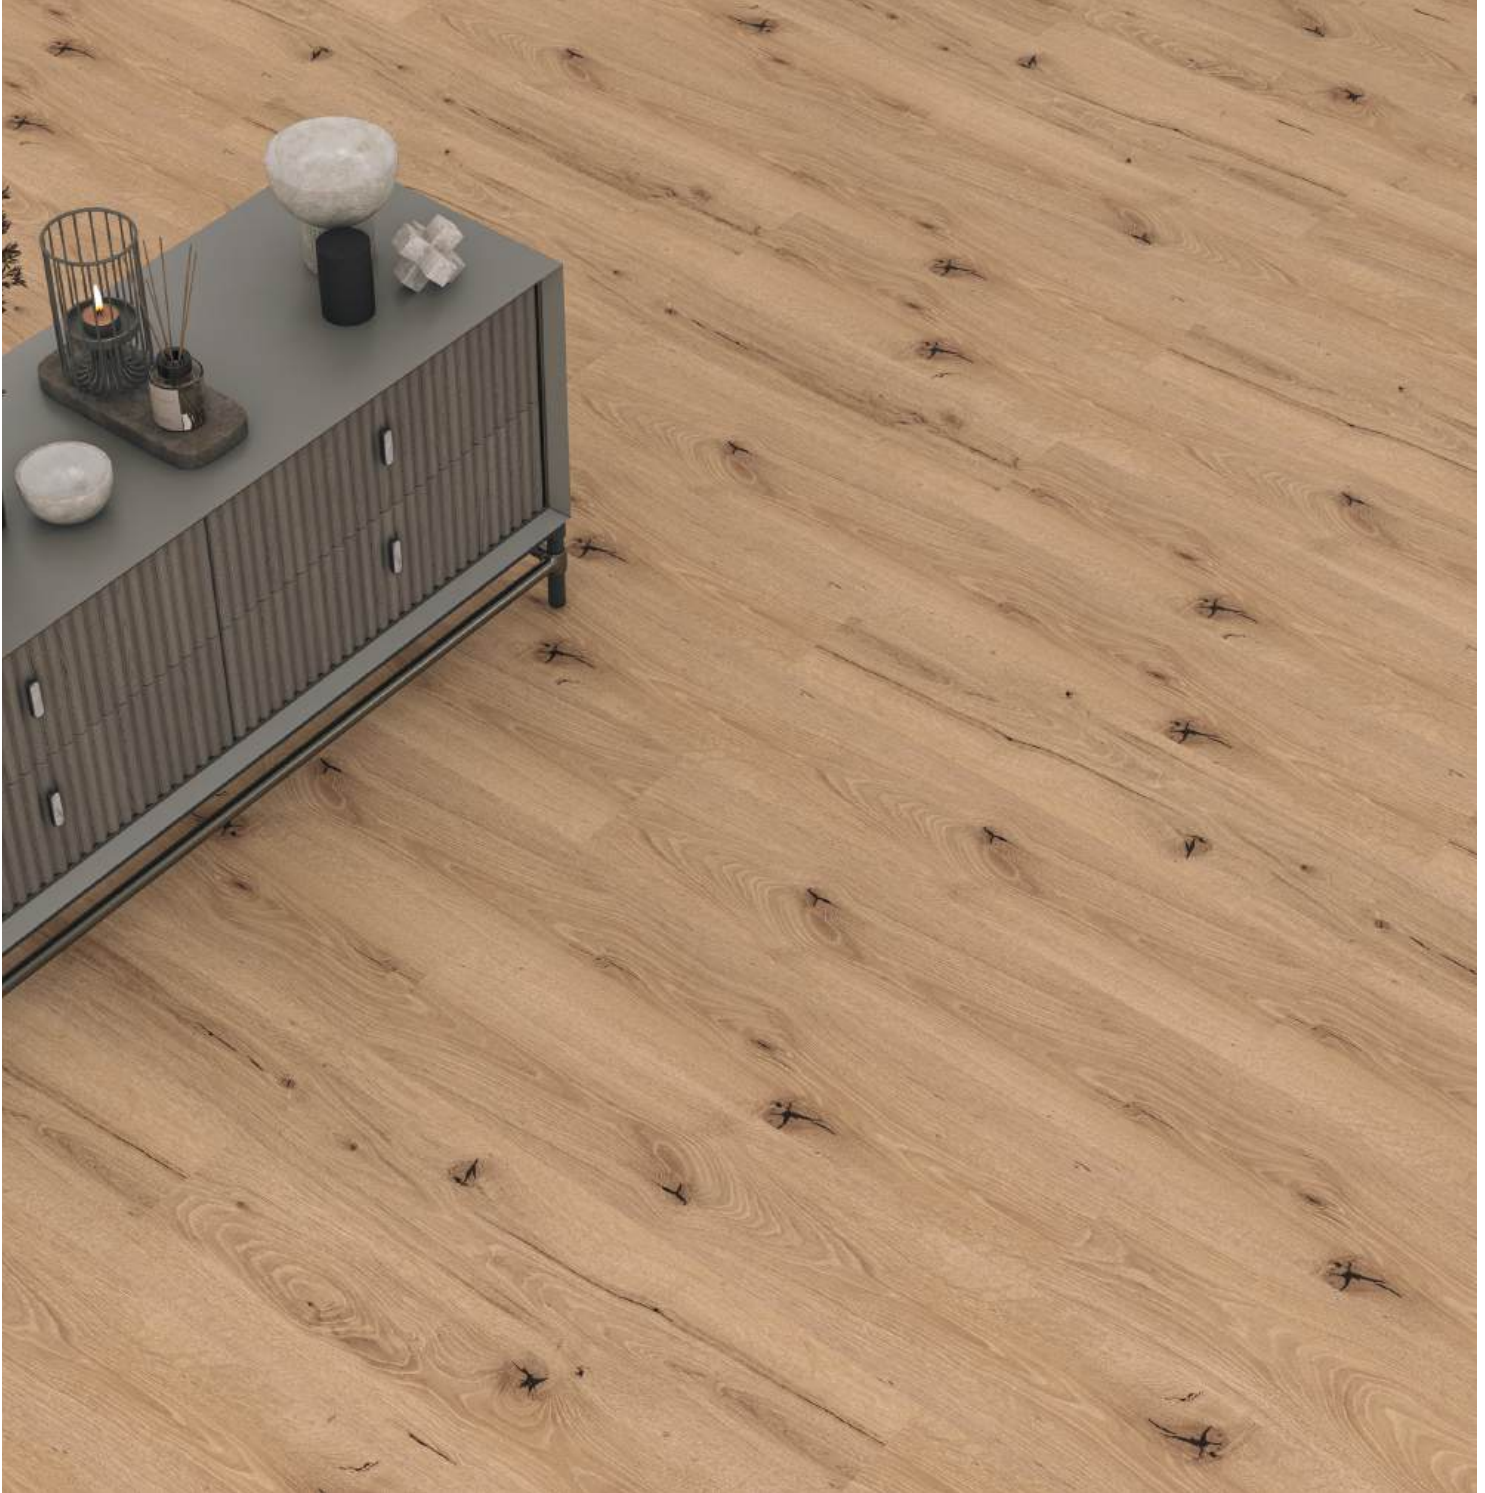

FLOORPAN CLASSIC

FC088 DERİN MEŞE (DYMN)

AC4 8 mm

Panel / Paket: 8 Adet  
Paket: 1,899 m<sup>2</sup> -14 kg (197\*1205 mm)