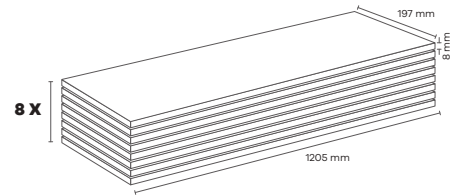

Panel / Paket: 8 Adet
Paket: 1,899 m² -14 kg (197*1205 mm)