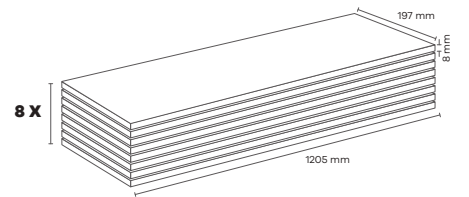

# CLASSIC

FLOORPAN CLASSIC

FC003 DOĞAL MEŞE (DYMN)

AC4 8 mm

Panel / Paket: 8 Adet  
Paket: 1,899 m<sup>2</sup> -14 kg (197\*1205 mm)

FLOORPAN CLASSIC

FC048 ASSOS MEŞE (DYMN)

AC4 8 mm

Panel / Paket: 8 Adet  
Paket: 1,899 m<sup>2</sup> -14 kg (197\*1205 mm)

FLOORPAN CLASSIC

FC055 KÜL MEŞE (DYMN)

AC4 8 mm

Panel / Paket: 8 Adet  
Paket: 1,899 m<sup>2</sup> -14 kg (197\*1205 mm)

FLOORPAN CLASSIC