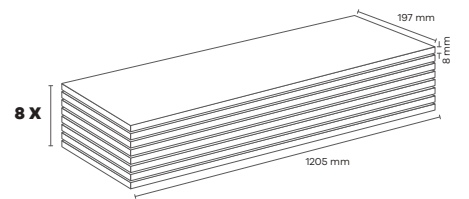

FLOORPAN CLASSIC

FC086 KRİSTAL MEŞE (DYMN)

AC4 8 mm

Panel / Paket: 8 Adet  
Paket: 1,899 m<sup>2</sup> -14 kg (197\*1205 mm)

FLOORPAN CLASSIC

FC087 OTANTİK MEŞE (DYMN)

AC4 8 mm

Panel / Paket: 8 Adet  
Paket: 1,899 m<sup>2</sup> -14 kg (197\*1205 mm)